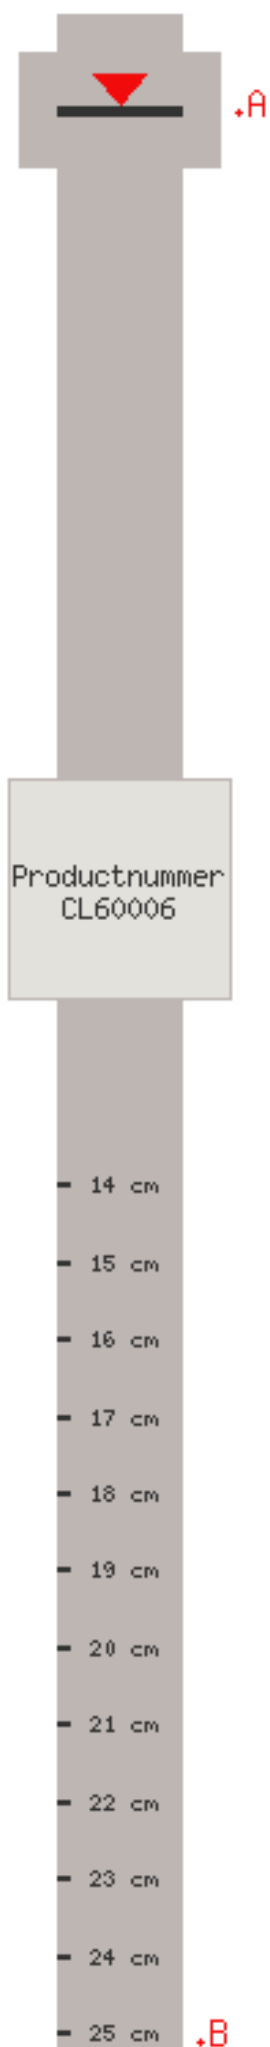

Canvas: 524 x 780

image: x

Vorm kast: square

Controle schaal

0cm

10cm